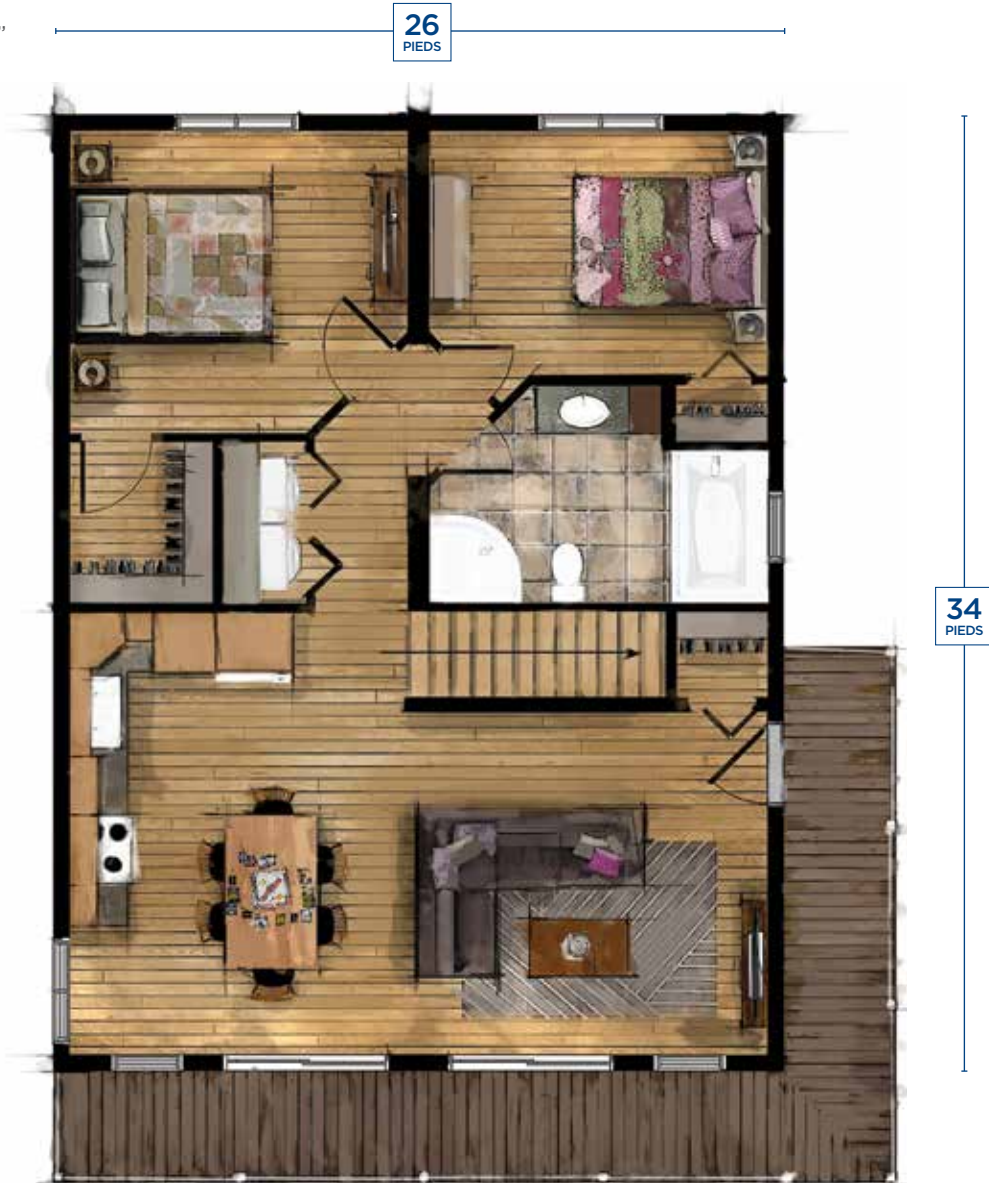

## VAL BEL AIR

PLAIN-PIED

884 pi<sup>2</sup> / 26' X 34'

+ AMÉNAGEMENT DE LA SUPERFICIE SELON LES BESOINS

**Se concentrer sur l'essentiel!** Le modèle Val Bel Air est un petit chalet de 884 pieds carrés conçu pour jouer, se revitaliser et profiter pleinement de la vie. Cette résidence accessible à toutes les bourses est destinée à une clientèle qui sait apprécier le bonheur quand il passe, qui sait capturer le moment présent et qui sait apprécier la simplicité dans toutes choses. Avec un mini plafond cathédrale, deux portes-fenêtres et deux belles chambres à coucher, ce modèle ne demande rien de plus que d'accueillir en ses murs des amoureux de la vie qui la croquent à pleines dents ou une famille *tissée serrée* qui saura jouir pleinement d'un environnement cosy, lumineux et agréable. Ici, on organise des tournois de Scrabble. Ici, on sirote un verre de rosé en été. Ici, on reçoit la famille le samedi... et on l'accueille jusqu'au brunch du dimanche. Un sérum vitaminé de joie de vivre, en toute simplicité!

# VAL BEL AIR

LES PLANS DE TOUS NOS MODÈLES PEUVENT ÊTRE MODIFIÉS POUR RÉPONDRE À VOS BESOINS.

PLAN EXCLUSIF, REPRODUCTION INTERDITE.

## LES PIÈCES

- Cuisine/SAM: 12'-6" x 15'-9"
- Salon: 12'-6" x 12'-3"
- CH 1: 12'-0" x 10'-9"
- CH 2: 12'-0" x 8'-9"