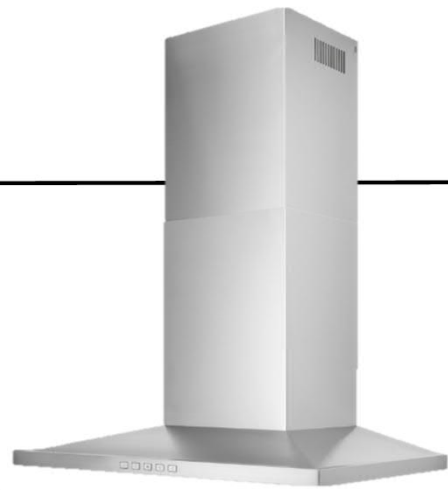


INSPIRATION
STOCK #4 226006
LÄNO INVERSÉ

MAISONS
USINÉES

Côté

1 4 1 6 pi2

CUISINE

Evier BLANCO 210 Anthracite

Porte polyester 7055 Blanc

Melamine K89
Comptoir
40015-GEM
Berenberg

SALLE DE BAIN

B90-731

Melamine K89

Comptoir P1021-BT

SALLE DE BAIN

Intérieur & Extérieur

Panorama fini lisse
âme vide

Modèle ZEN
Cadrage = 2 1/8" Plinthe = 3 1/2"