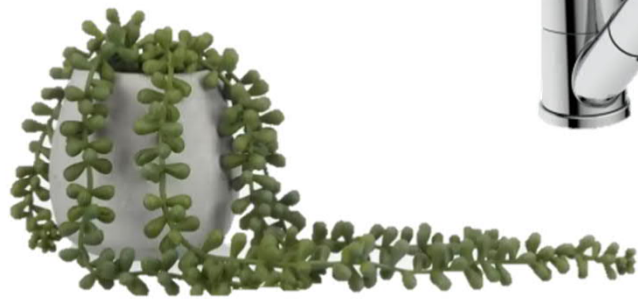


INSPIRATION
STOCK #4 226006
LÄNO INVERSÉ

MAISONS
USINÉES

Côté

1 4 1 6 pi2

CUISINE

Evier BLANCO 210 Anthracite

Porte polyester 7055 Blanc

Melamine K89
Comptoir
40015-GEM
Berenberg

SALLE DE BAIN

B90-731

Melamine K89

Comptoir P1021-BT

SALLE DE BAIN

Intérieur & Extérieur

Panorama fini lisse
âme vide

Modèle ZEN
Cadrage = 2 1/8" Plinthe = 3 1/2"