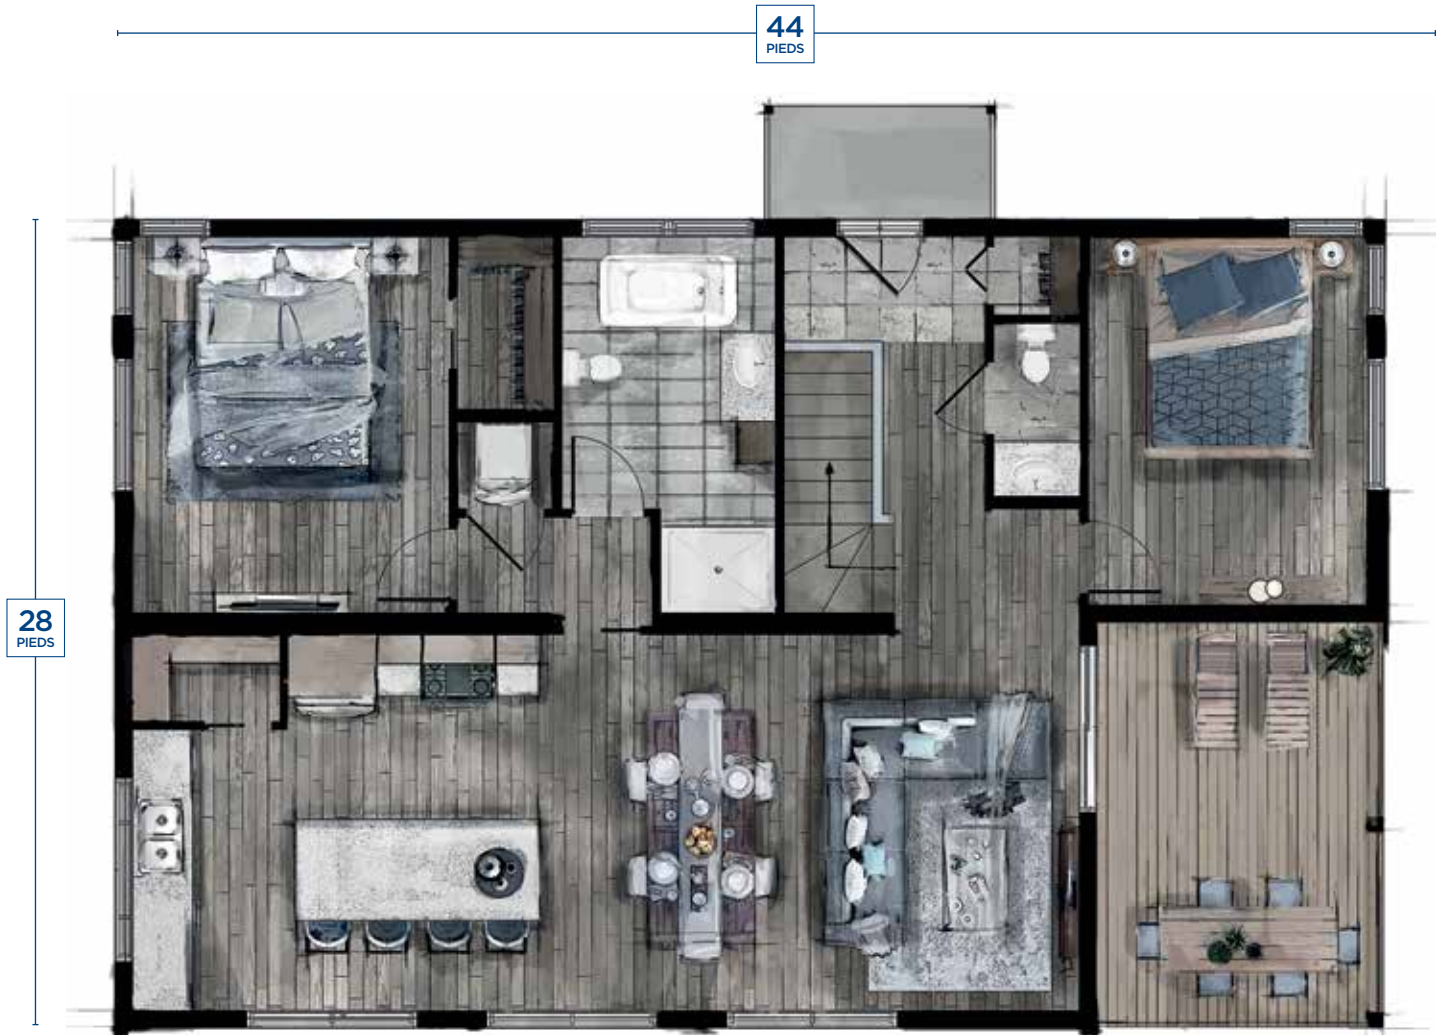

MODÈLE

MADERA

PLAIN-PIED

1232 pi² / 44' X 28'

+ AMÉNAGEMENT DE LA SUPERFICIE SELON LES BESOINS

Comme son nom l'indique, le Madera est inspiré par les côtes californiennes. Mini format de 1232 pieds carrés, ce modèle monopente stylisé a comme principal atout sa grande luminosité. Vivez comme si vous étiez aux bords des eaux chaudes de l'Océan Pacifique. Habitez ces espaces comme si vous reveniez tous les jours d'une journée à la plage. Avec son balcon couvert, idéal pour y stocker un spa ouvert à l'année, le Madera est le refuge dont tout le monde rêve. Vivez maintenant comme vous l'avez toujours voulu : librement et avec mojo!

COMPLÈTEMENT
CLIENT!

ACCREDITÉ

MADERA

LES PLANS DE TOUS NOS MODÈLES PEUVENT ÊTRE MODIFIÉS POUR RÉPONDRE À VOS BESOINS.

PLAN EXCLUSIF, REPRODUCTION INTERDITE.

LES PIÈCES

- Cuisine/SAM: 14'-7" x 13'-0"
- Salon: 18'-4" x 13'-0"
- CH 1: 11'-0" x 13'-0"
- CH 2: 9'-8" x 12'-9"