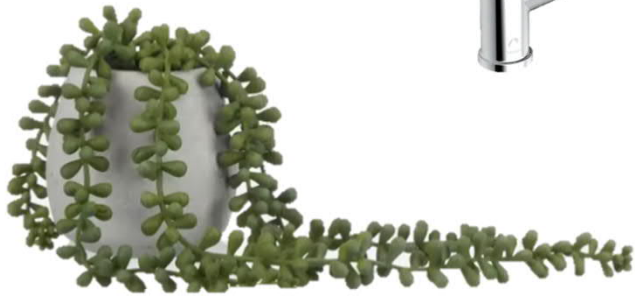

INSPIRATION
STOCK
LÄNO # 10

MAISONS
USINÉES

Côté

1 4 1 6 pi2

CUISINE

SALLE DE BAIN

B90-831

Lavabo Studio trou central
seulement Modèle : 0643001.020