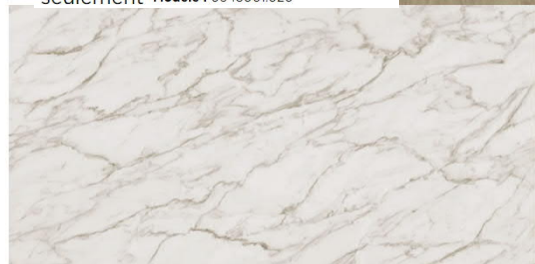

INSPIRATION
STOCK
LÄNO # 10

MAISONS
USINÉES

Côté

1 4 1 6 pi2

CUISINE

SALLE DE BAIN

B90-831

Lavabo Studio trou central
seulement Modèle : 0643001.020