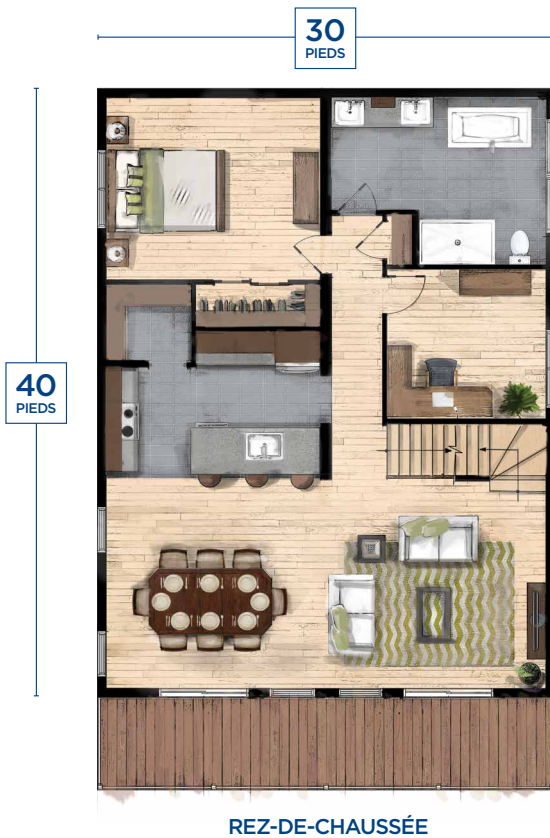

## ALTITUDE

ÉTAGE

1200 pi<sup>2</sup> / 30' X 40'

- Balcon arrière et rampe non inclus
- Avant-toit inclus tel quel

+ AMÉNAGEMENT DE LA SUPERFICIE SELON LES BESOINS

# ALTITUDE

LES PLANS DE TOUS NOS MODÈLES PEUVENT ÊTRE MODIFIÉS POUR RÉPONDRE À VOS BESOINS.

PLAN EXCLUSIF, REPRODUCTION INTERDITE.

## REZ-DE-CHAUSSÉE

- Cuisine: 14'-0" x 9'-3"
- SAM: 14'-6" x 14'-3"
- Salon: 14'-6" x 14'-0"
- CH 1: 14'-0" x 12'-0"
- BUR: 10'-6" x 9'-6"

## REZ-DE-JARDIN

- CH 2: 14'-0" x 10'-6"
- CH 3: 14'-0" x 10'-0"
- SF: 28'-9" x 11'-9" et 13'-9"

SCANNEZ CE CODE QR POUR PLUS DE DÉTAILS: